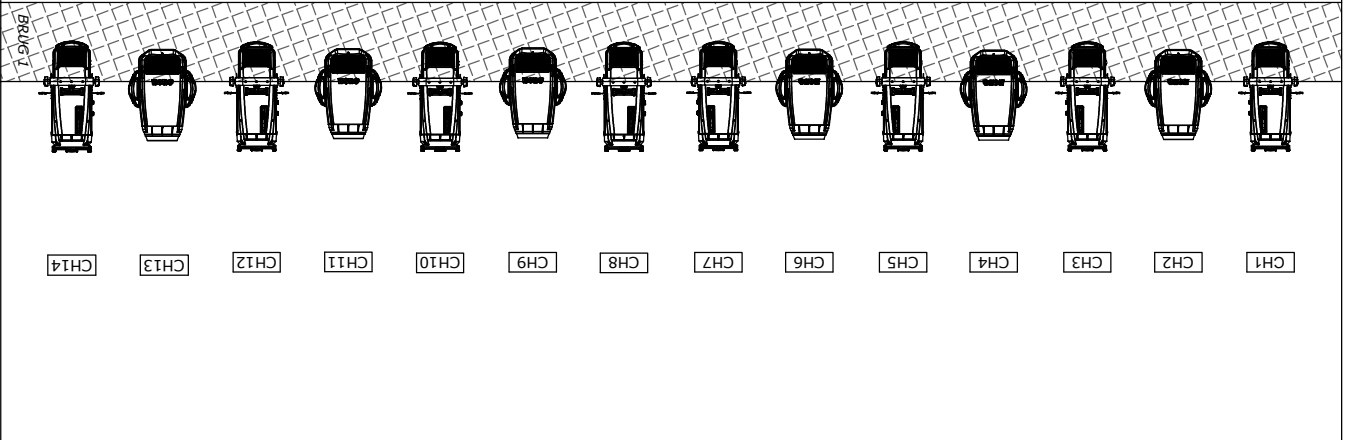

- Robe T1 Profie
- Robe LedBeam 350 RGB
- Robe LedBeam 150 RGB
- Robe Parfect 150 RGB
- Robe T-11 5-50

Legenda

| |
|---------------------------------------|
| 30 stuks, Universe 203, CH 1, Modus 3 |
| 12 stuks, Universe 206, CH 1, Modus 1 |
| 12 stuks, Universe 307, CH 1, Modus 1 |
| 12 stuks, Universe 205, CH 1, Modus 3 |
| 7 stuks, Universe 204, CH 1, Modus 3 |

Zaallicht CH 301

Losse Dimers
CH 201 f/m 224

Legenda

Robe T1 Profile
 Robe LedBeam 350 RGBA
 Robe LedBeam 150 RGBA
 Robe Perfect 150 RGBA
 Robe T-11 5-50

| |
|---------------------------------------|
| 30 stuks, Universe 203, CH 1, Modus 3 |
| 12 stuks, Universe 206, CH 1, Modus 1 |
| 12 stuks, Universe 307, CH 1, Modus 1 |
| 12 stuks, Universe 205, CH 1, Modus 3 |
| 7 stuks, Universe 204, CH 1, Modus 3 |