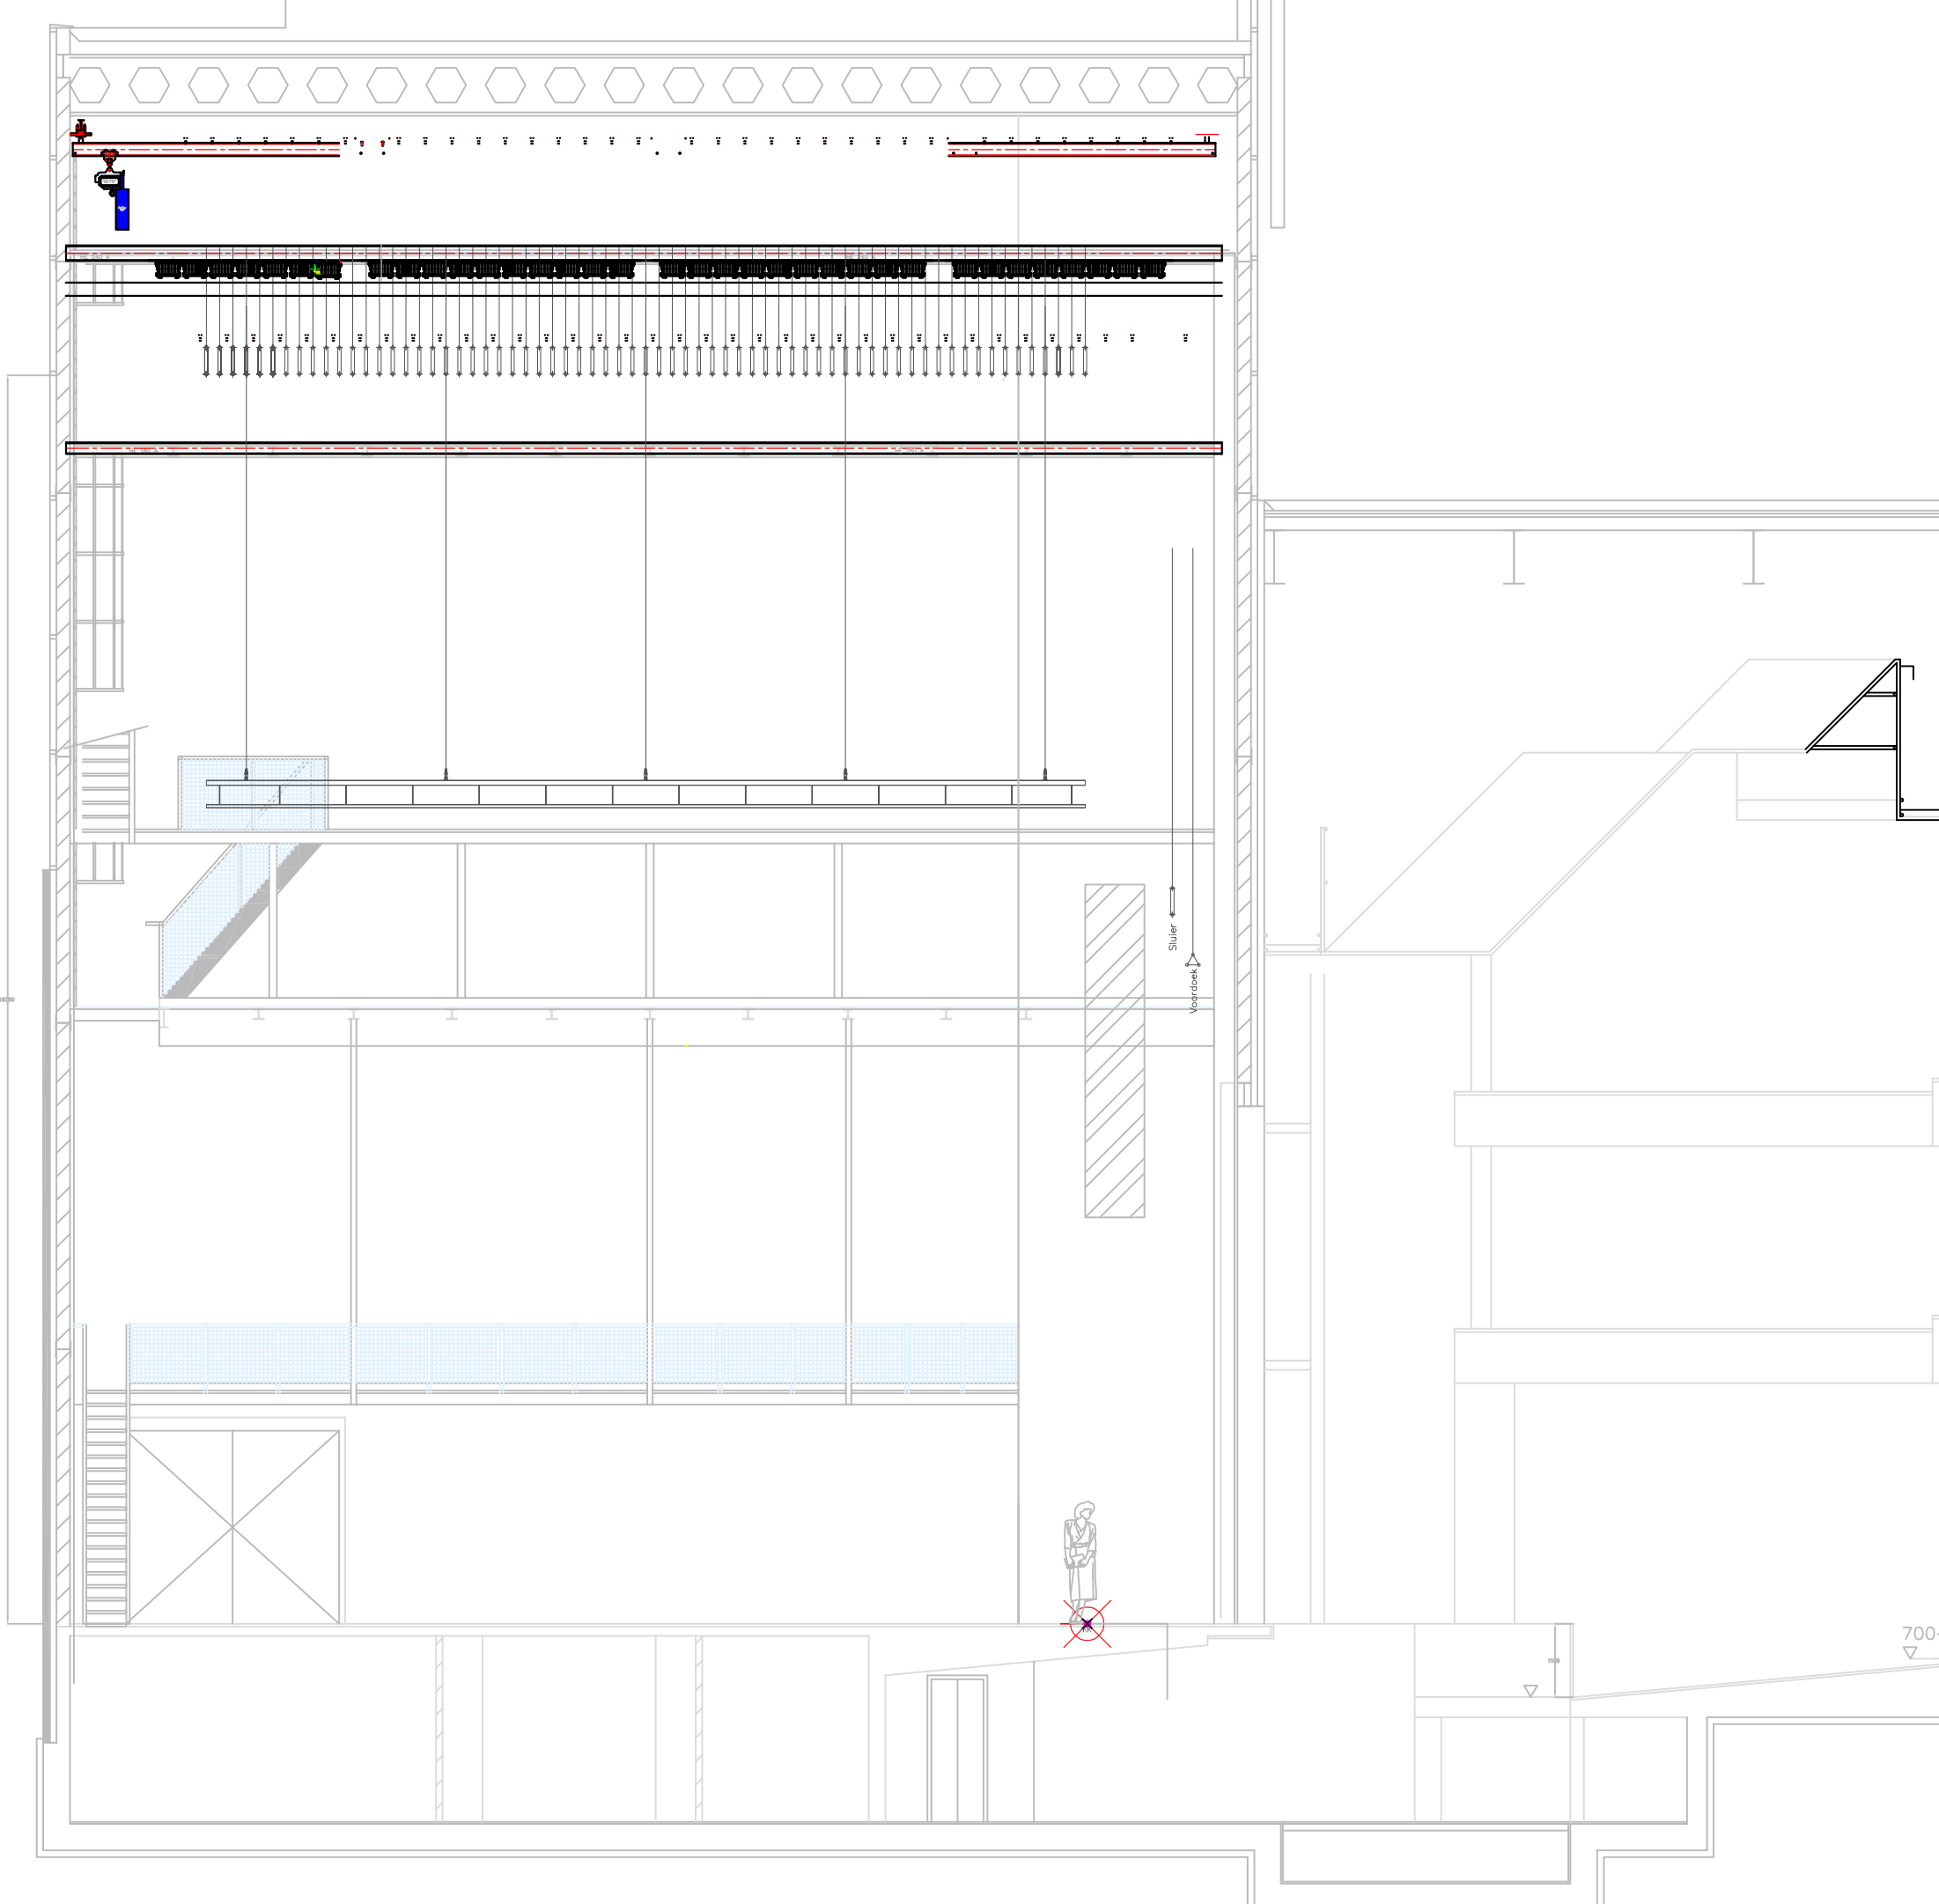

65	Cyclorama	300	530	1875
66	Backdrop	300	530	1875
67		300	590	1875
68		280	530	1875
69	Cyc-Lights	240	510	1875
70		200	470	1875
71		180	430	1875
72	Back sofm	140	410	1875
73	Lease-7	120	390	1875
74		100	370	1875
75		100	330	1875
76		100	330	1875
77		100	310	1875
78		100	290	1875
79		100	270	1875
80		100	230	1875
81		100	210	1875
82	Lease-6	920	190	1875
83	Border-6	900	170	1875
84		880	150	1875
85		860	130	1875
86		840	110	1875
87		820	90	1875
88		800	70	1875
89		780	50	1875
90		760	30	1875
91	Lease-5	740	10	1875
92	Border-5	720	90	1875
93		680	950	1875
94		660	830	1875
95		640	710	1875
96		620	590	1875
97		600	470	1875
98		580	350	1875
99		560	230	1875
100		540	110	1875
101	Lease-4	520	790	1875
102	Border-4	480	750	1875
103		460	710	1875
104		440	670	1875
105		420	630	1875
106		400	510	1875
107		380	390	1875
108		360	270	1875
109	Lease-3	340	150	1875
110	Border-3	320	90	1875
111		300	70	1875
112		280	50	1875
113		260	30	1875
114		240	10	1875
115	Lease-2	220	490	1875
116	Border-2	200	470	1875
117		180	430	1875
118		160	390	1875
119		140	310	1875
120		120	230	1875
121	Lease-1	80	330	1875
122	Border-1	40	160	1875
123	Support Beam	0	270	

SL Sluierrek	+128-120	1875
Red House Curtain	+159-120	1875

Slope edge	+270	0	111
------------	------	---	-----

A3, 1:100, Goudse Schouwburg, Grote Zaal