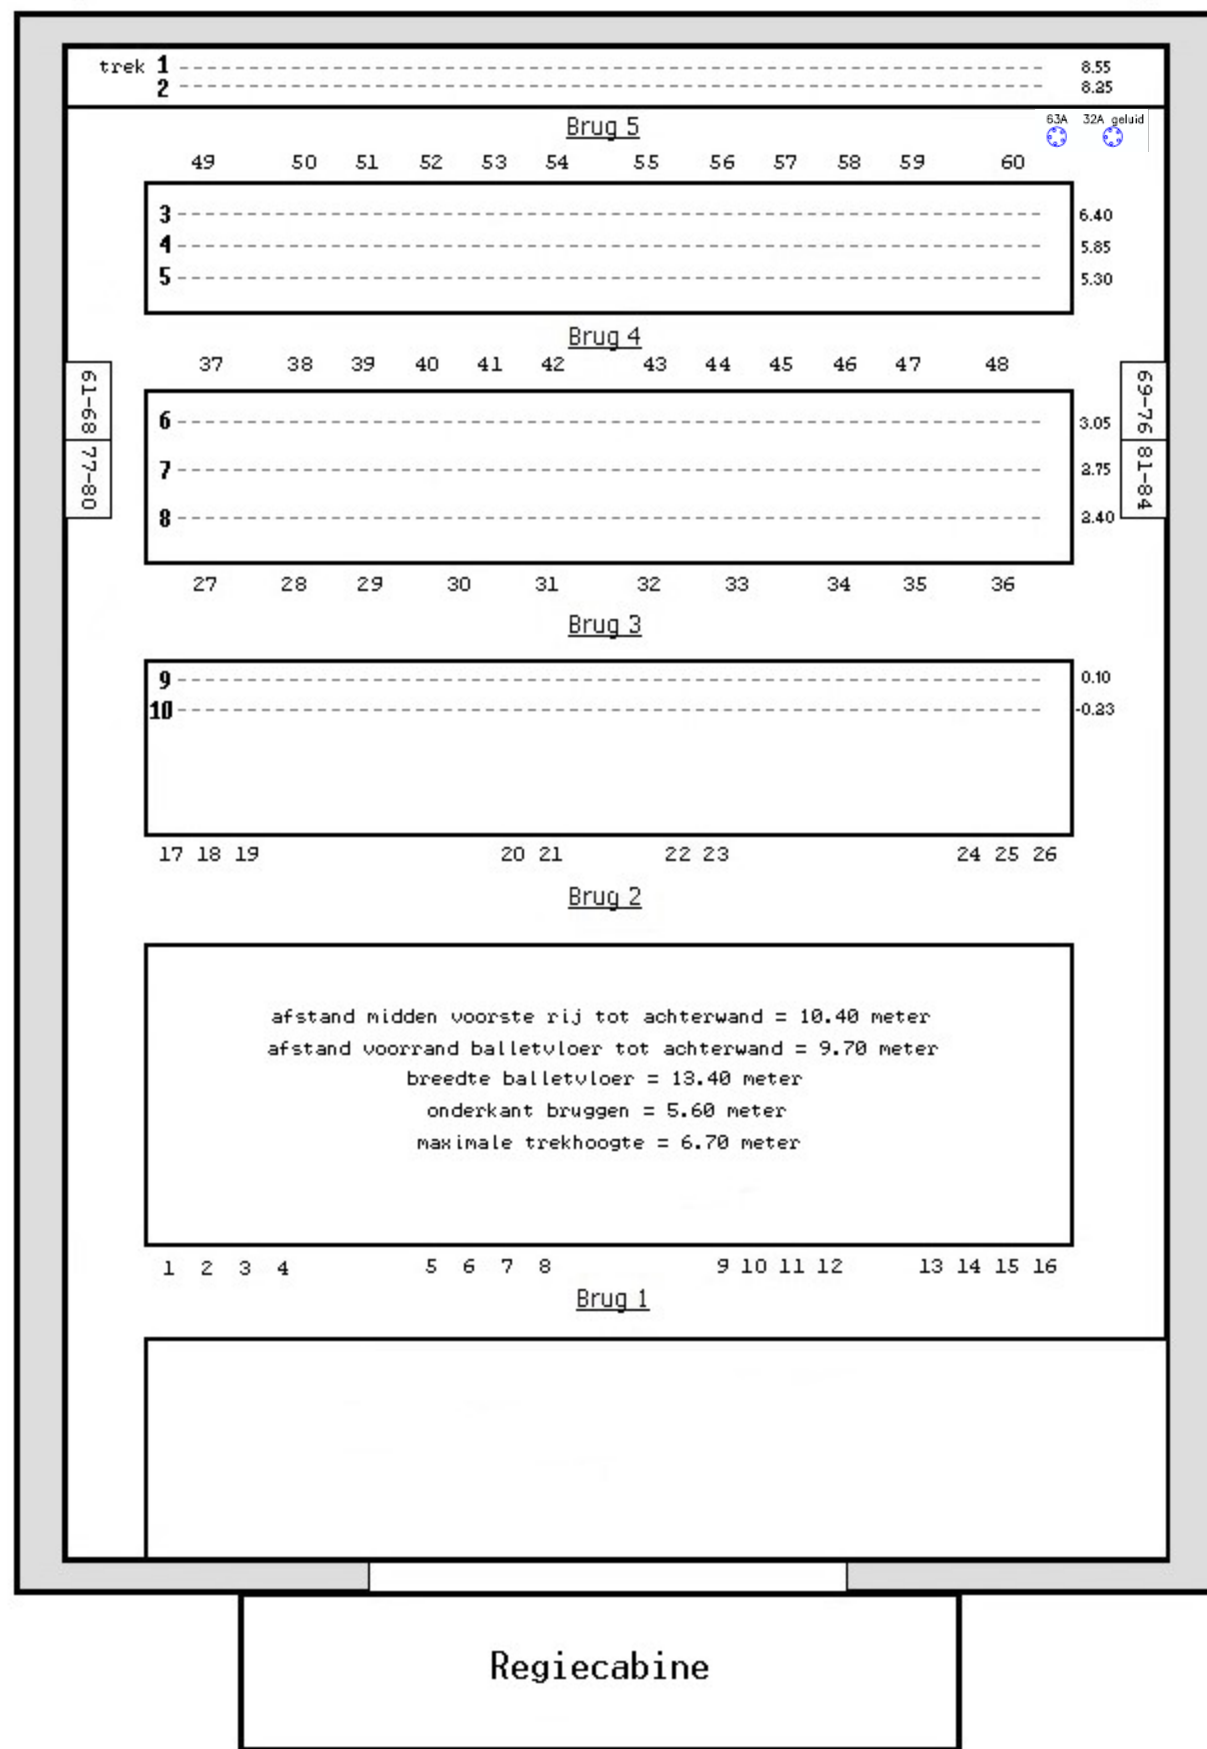

Lichtplan kleine zaal

16.02 meter

Conplite Sparktop
 24 x pc 1200 Watt
 8 x pc 2000 Watt
 12 x profiel 1200 Watt

12 x par medium
 12 x par narrow
 4 x (3 x 1kW) horizonarnatuur
 2 x sixbar par medium

84 vaste dinners
 zaallicht = dinner 92
 toneellicht = dinner 93